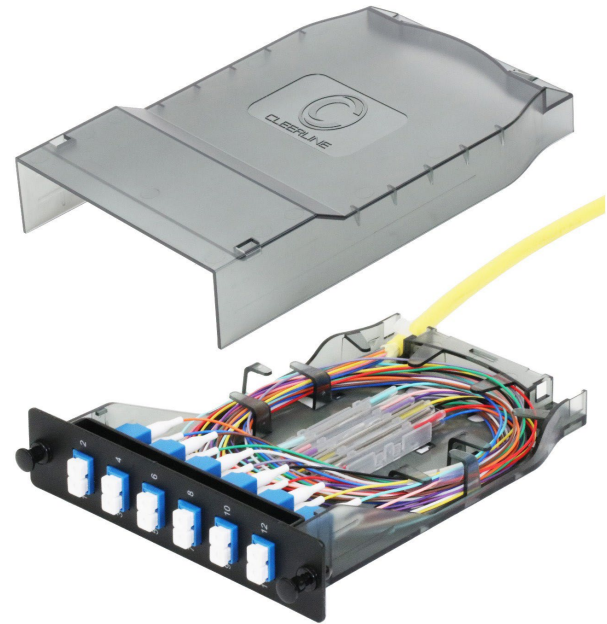

Los casetes de empalme Cleerline™ HD son una solución eficaz para gestionar las fibras empalmadas por fusión. Cada casete viene precargado con pigtails de fibra de 6-24 x 900 µm y 1 metro de longitud, eliminando la necesidad de una bandeja de empalme independiente. En el interior del casete, los soportes de empalme y un área de enrollado de cables permiten la gestión y organización de los cables.

Estos casetes de empalme tienen el tamaño adecuado para adaptarse a cualquier abertura compatible con LGX.

Los casetes de empalme Cleerline™ tienen una cubierta transparente extraíble que facilita la verificación de la fibra. Todos los casetes incluyen tubos termorretráctiles de protección de empalmes, organizadores de empalmes extraíbles y accesorios de gestión de cables. Los casetes de empalme están disponibles precargados en configuraciones de fibras OM3 (Multimodo), OS2 (Monomodo) y OS2 APC (conector pulido en ángulo).

Los adaptadores de los casetes y las fibras están codificados por colores según las normas TIA.

CARACTERÍSTICAS Y BENEFICIOS

- Diseño que ahorra espacio (compatible con LGX)
- Carcasa transparente que facilita la verificación de la fibra
- Diseño precargado con pigtail codificado por colores TIA
- El diseño del pigtail permite tanto el empalme de la cinta como el empalme de fibra individual
- No se necesitan bandejas de empalme adicionales
- Zona de enrollado del cable para la gestión de la fibra